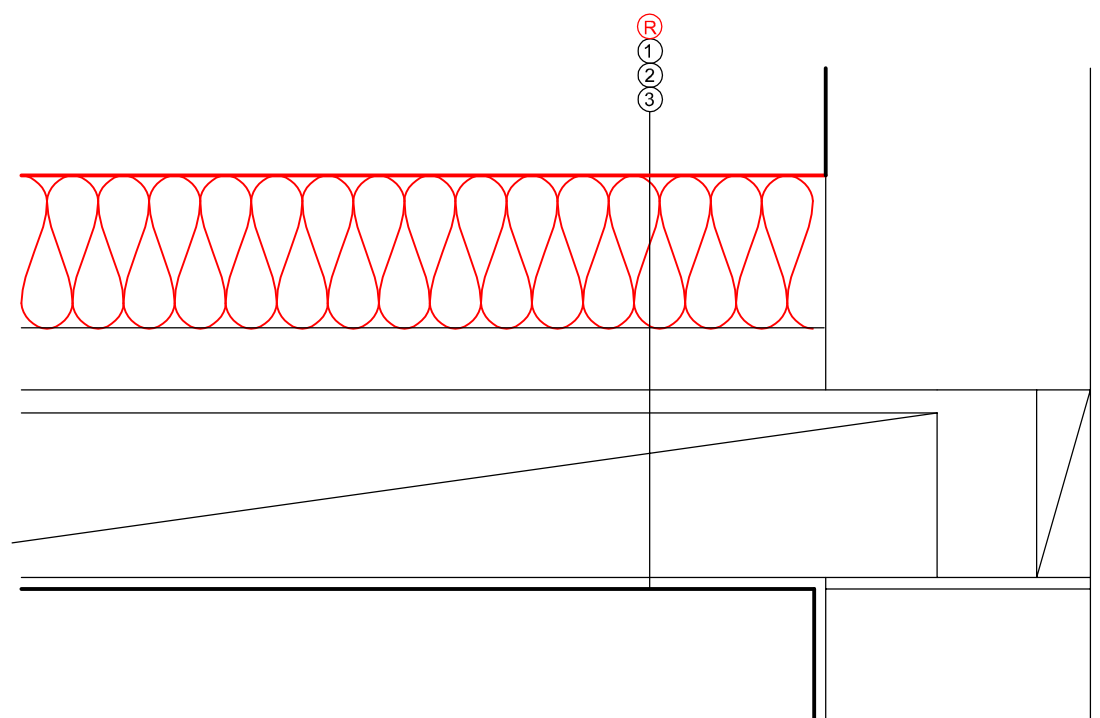

## Detail - zateplení podlahy půdy :

NEPOCHOZÍ PODLAHA

## LEGENDA:

- R. MAGMARELAX<sup>®</sup> GUARD ; MAGMARELAX<sup>®</sup> ECO; MAGMARELAX<sup>®</sup> ROCK** tl. 300-400mm
1. KONSTRUKCE PODLAHY PŮDY
  2. STROPNÍ KONSTRUKCE (ŽB; PREFABRIKOVANÝ STROP S MONOLITICKOU ZÁLIVKOU)
  3. STÁVAJÍCÍ OMÍTKA